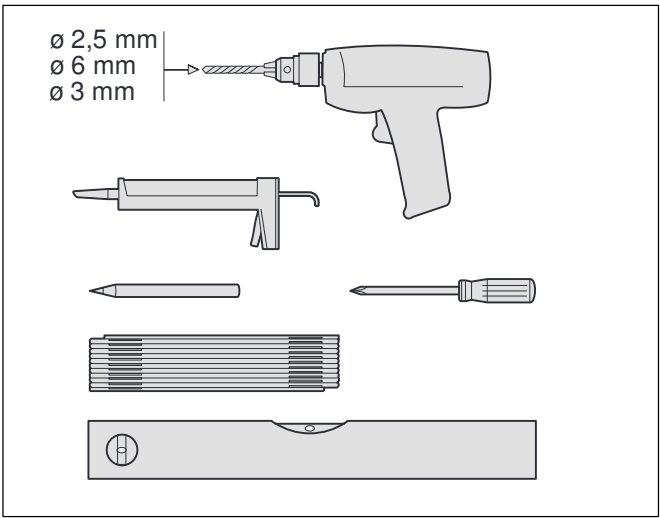

Montageanleitung Installation instructions Instructions de montage Montagehandleiding

- 8x 4,2 x 38 
- 4x 3,5 x 9,5 
- 4x 3,5 x 9,5 

1

2

3

D Wichtiger Hinweis:
Duschcabine bitte vor dem Einbau auf Transportschäden und Vollständigkeit prüfen, da Beanstandungen nach dem Aufbau nicht mehr anerkannt werden können.

GB Important information:
Please check the shower enclosure for transport damage and completeness before installation. Complaints made following installation cannot be accepted.

F Remarque importante:
avant de procéder au montage, vérifiez que le pare douche est complet et qu'il n'a pas été endommagé lors du transport. Aucune réclamation ne pourra être admise après le montage.