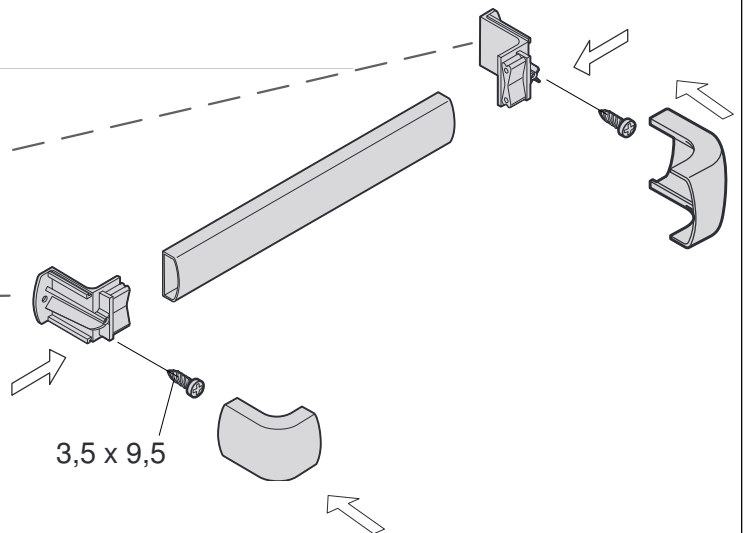

Montageanleitung Installation instructions Instructions de montage Montagehandleiding

- 8x 4,2 x 38 
- 4x 3,5 x 9,5 
- 4x 3,5 x 9,5 

1

2

3

D Wichtiger Hinweis:
Duschcabine bitte vor dem Einbau auf Transportschäden und Vollständigkeit prüfen, da Beanstandungen nach dem Aufbau nicht mehr anerkannt werden können.

GB Important information:
Please check the shower enclosure for transport damage and completeness before installation. Complaints made following installation cannot be accepted.

F Remarque importante:
avant de procéder au montage, vérifiez que le pare douche est complet et qu'il n'a pas été endommagé lors du transport. Aucune réclamation ne pourra être admise après le montage.

NL Belangrijk:
Controleer voor het inbouwen of het douchescherm bij het transport beschadigd is en of het volledig is. Na het inbouwen kunnen klachten niet meer in behandeling genomen worden.

D Sicherheitshinweis:
Einscheiben Sicherheitsgläser nie nachträglich bearbeiten.