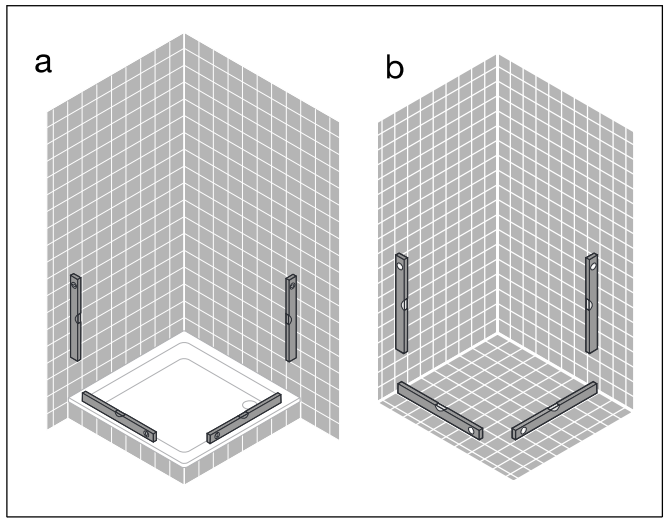

Montageanleitung Installation instructions Instructions de montage Montagehandleiding

- 8x 4,2 x 38 
- 4x 3,5 x 9,5 
- 4x 3,5 x 9,5 

1

2

3

D Wichtiger Hinweis:
Duschcabine bitte vor dem Einbau auf Transportschäden und Vollständigkeit prüfen, da Beanstandungen nach dem Aufbau nicht mehr anerkannt werden können.

GB Important information:
Please check the shower enclosure for transport damage and completeness before installation. Complaints made following installation cannot be accepted.

F Remarque importante:
avant de procéder au montage, vérifiez que le pare douche est complet et qu'il n'a pas été endommagé lors du transport. Aucune réclamation ne pourra être admise après le montage.