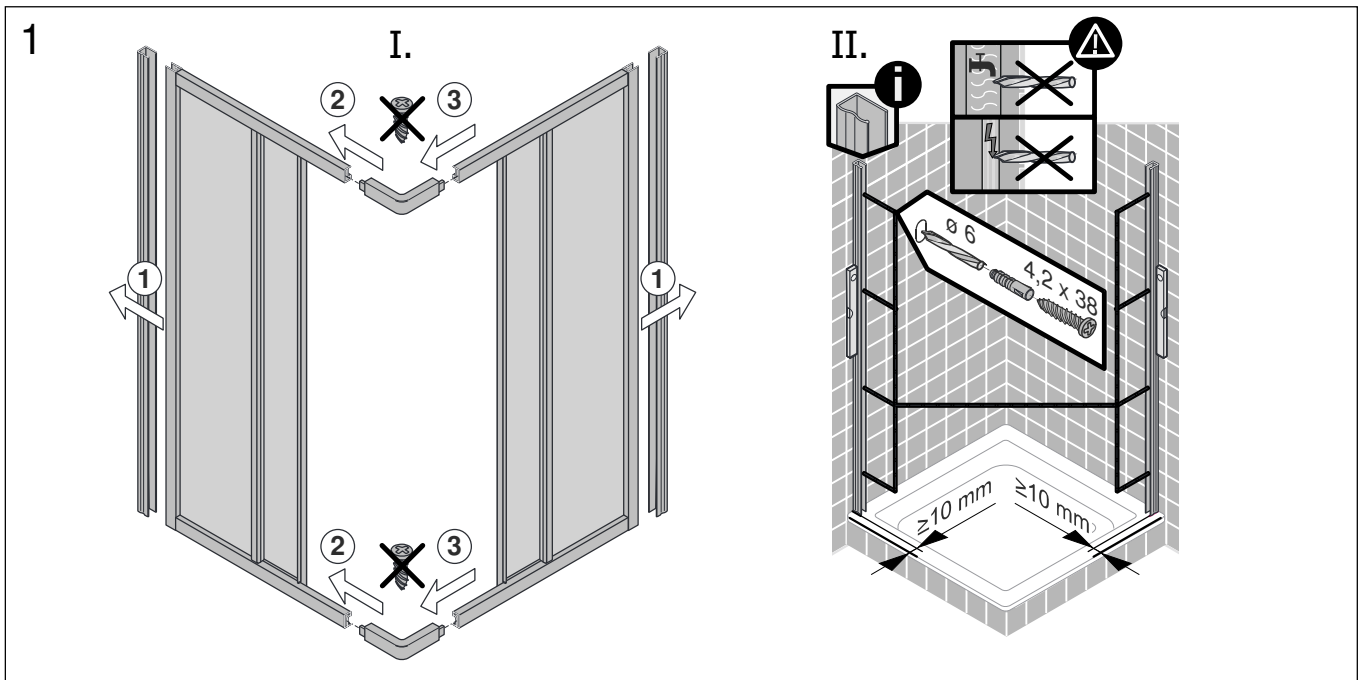

Montageanleitung Installation instructions Instructions de montage Montagehandleiding

- 8x 4,2 x 38 
- 4x 3,5 x 9,5 
- 4x 3,5 x 9,5 

1

2

3

D Wichtiger Hinweis:
Duschcabine bitte vor dem Einbau auf Transportschäden und Vollständigkeit prüfen, da Beanstandungen nach dem Aufbau nicht mehr anerkannt werden können.

GB Important information:
Please check the shower enclosure for transport damage and completeness before installation. Complaints made following installation cannot be accepted.

F Remarque importante:
avant de procéder au montage, vérifiez que le pare douche est complet et qu'il n'a pas été endommagé lors du transport. Aucune réclamation ne pourra être admise après le montage.