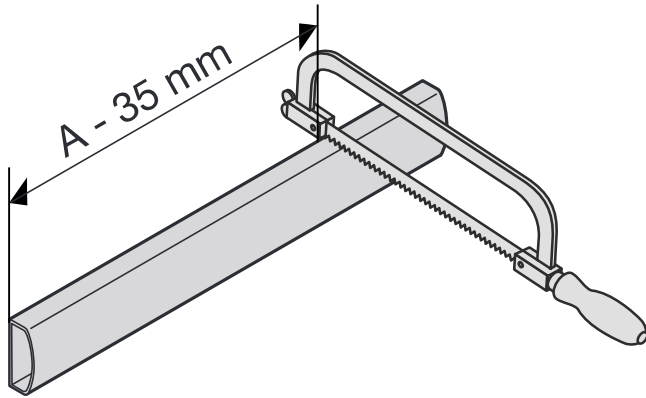

Montageanleitung Installation instructions Instructions de montage Montagehandleiding

- 8x 4,2 x 38 
- 4x 3,5 x 9,5 
- 4x 3,5 x 9,5 

1

2

3

D Wichtiger Hinweis:
Duschcabine bitte vor dem Einbau auf Transportschäden und Vollständigkeit prüfen, da Beanstandungen nach dem Aufbau nicht mehr anerkannt werden können.

GB Important information:
Please check the shower enclosure for transport damage and completeness before installation. Complaints made following installation cannot be accepted.

F Remarque importante:
avant de procéder au montage, vérifiez que le pare douche est complet et qu'il n'a pas été endommagé lors du transport. Aucune réclamation ne pourra être admise après le montage.