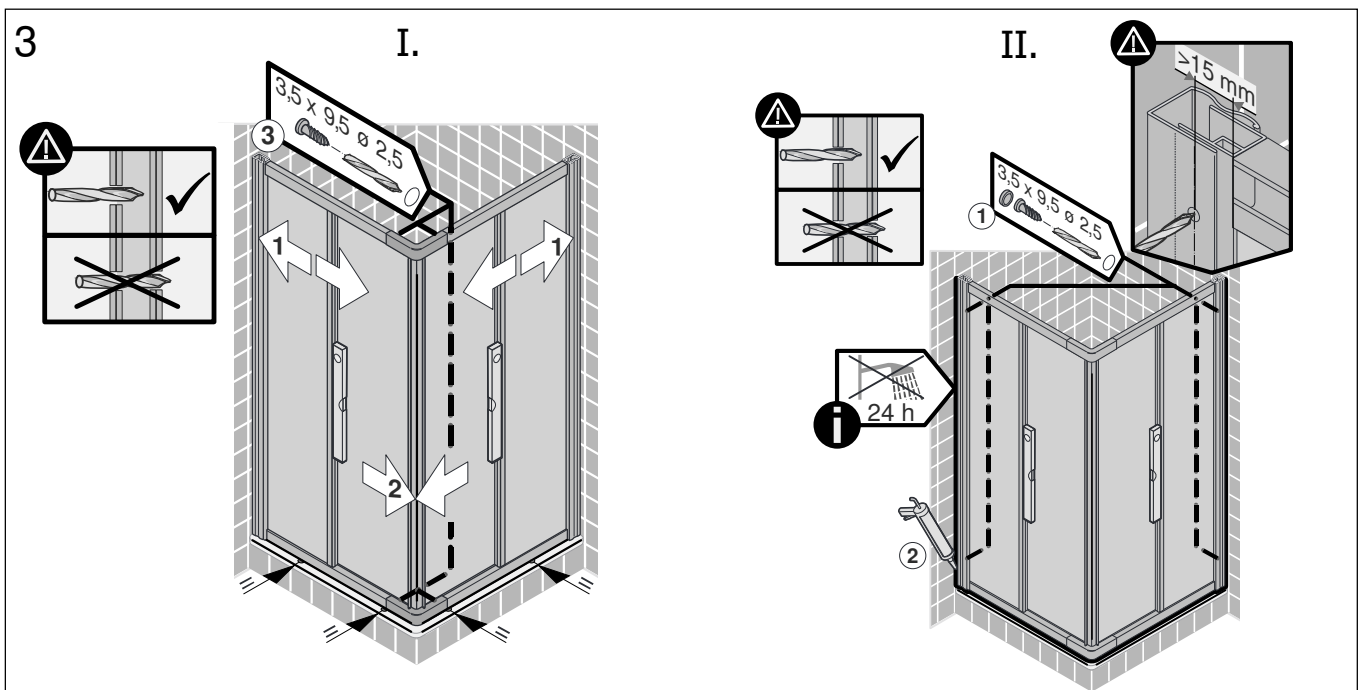

Montageanleitung Installation instructions Instructions de montage Montagehandleiding

- 8x 4,2 x 38 
- 4x 3,5 x 9,5 
- 4x 3,5 x 9,5 

1

2

3

D Wichtiger Hinweis:
Duschcabine bitte vor dem Einbau auf Transportschäden und Vollständigkeit prüfen, da Beanstandungen nach dem Aufbau nicht mehr anerkannt werden können.

GB Important information:
Please check the shower enclosure for transport damage and completeness before installation. Complaints made following installation cannot be accepted.

F Remarque importante:
avant de procéder au montage, vérifiez que le pare douche est complet et qu'il n'a pas été endommagé lors du transport. Aucune réclamation ne pourra être admise après le montage.

NL Belangrijk:
Controleer voor het inbouwen of het douchescherm bij het transport beschadigd is en of het volledig is. Na het inbouwen kunnen klachten niet meer in behandeling genomen worden.

D Sicherheitshinweis:
Einscheiben Sicherheitsgläser nie nachträglich bearbeiten.