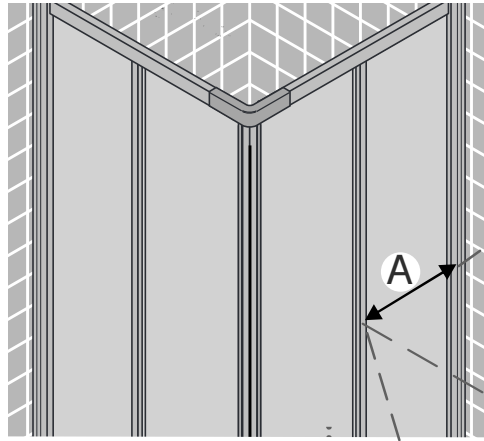

Montageanleitung Installation instructions Instructions de montage Montagehandleiding

- 8x 4,2 x 38 
- 4x 3,5 x 9,5 
- 4x 3,5 x 9,5 

1

2

3

D Wichtiger Hinweis:
Duschcabine bitte vor dem Einbau auf Transportschäden und Vollständigkeit prüfen, da Beanstandungen nach dem Aufbau nicht mehr anerkannt werden können.

GB Important information:
Please check the shower enclosure for transport damage and completeness before installation. Complaints made following installation cannot be accepted.

F Remarque importante:
avant de procéder au montage, vérifiez que le pare douche est complet et qu'il n'a pas été endommagé lors du transport. Aucune réclamation ne pourra être admise après le montage.