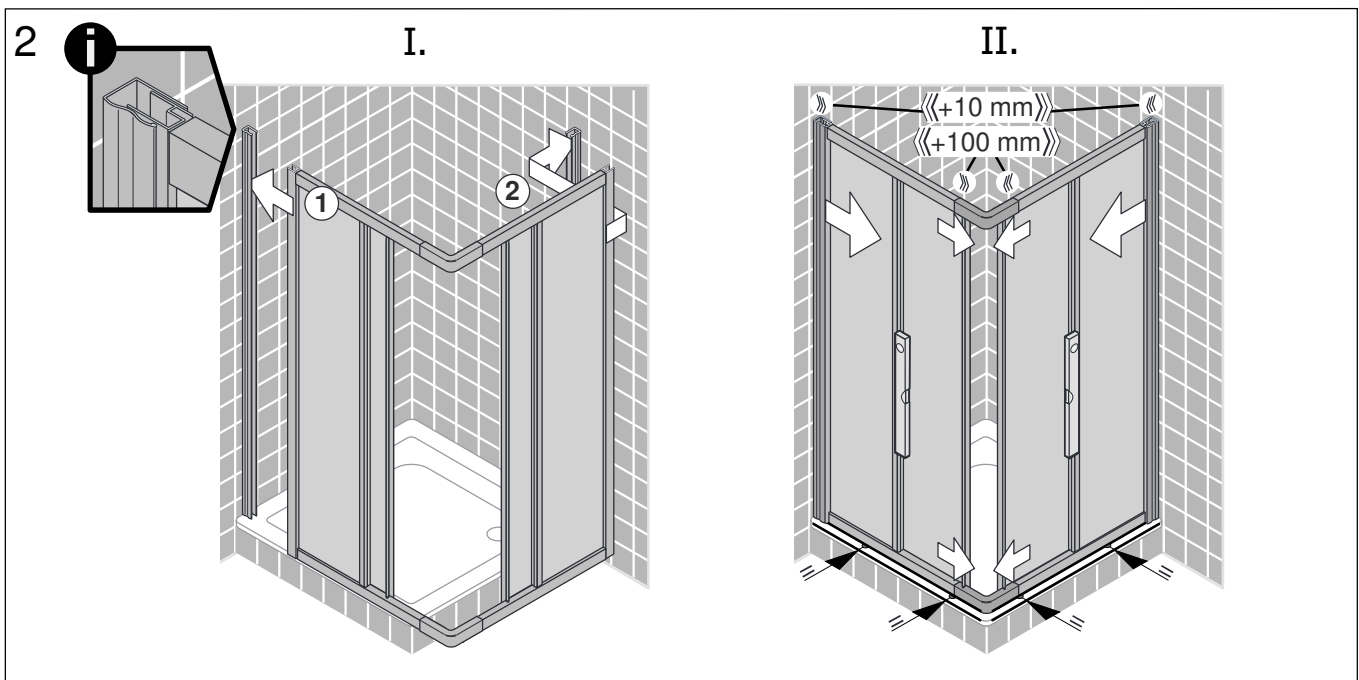

Montageanleitung Installation instructions Instructions de montage Montagehandleiding

- 8x 4,2 x 38 
- 4x 3,5 x 9,5 
- 4x 3,5 x 9,5 

1

2

3

D Wichtiger Hinweis:
Duschcabine bitte vor dem Einbau auf Transportschäden und Vollständigkeit prüfen, da Beanstandungen nach dem Aufbau nicht mehr anerkannt werden können.

GB Important information:
Please check the shower enclosure for transport damage and completeness before installation. Complaints made following installation cannot be accepted.

F Remarque importante:
avant de procéder au montage, vérifiez que le pare douche est complet et qu'il n'a pas été endommagé lors du transport. Aucune réclamation ne pourra être admise après le montage.