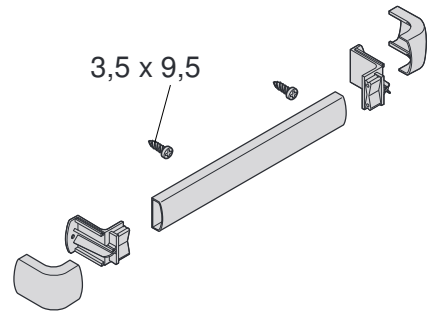

Montageanleitung Installation instructions Instructions de montage Montagehandleiding

- 8x 4,2 x 38 
- 4x 3,5 x 9,5 
- 4x 3,5 x 9,5 

1

2

3

D Wichtiger Hinweis:
Duschcabine bitte vor dem Einbau auf Transportschäden und Vollständigkeit prüfen, da Beanstandungen nach dem Aufbau nicht mehr anerkannt werden können.

GB Important information:
Please check the shower enclosure for transport damage and completeness before installation. Complaints made following installation cannot be accepted.

F Remarque importante:
avant de procéder au montage, vérifiez que le pare douche est complet et qu'il n'a pas été endommagé lors du transport. Aucune réclamation ne pourra être admise après le montage.